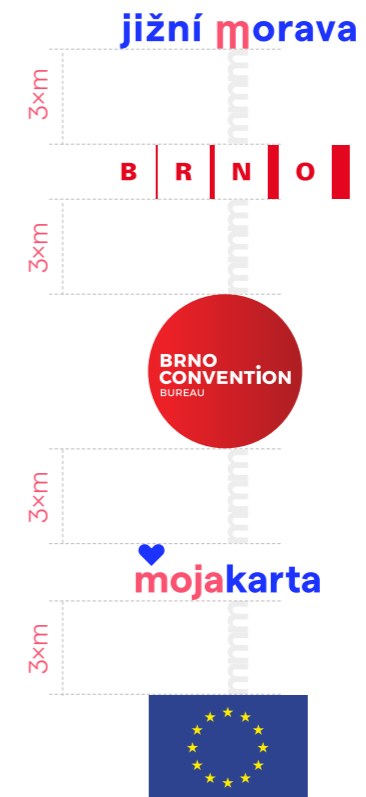

01 logotyp mojakarta