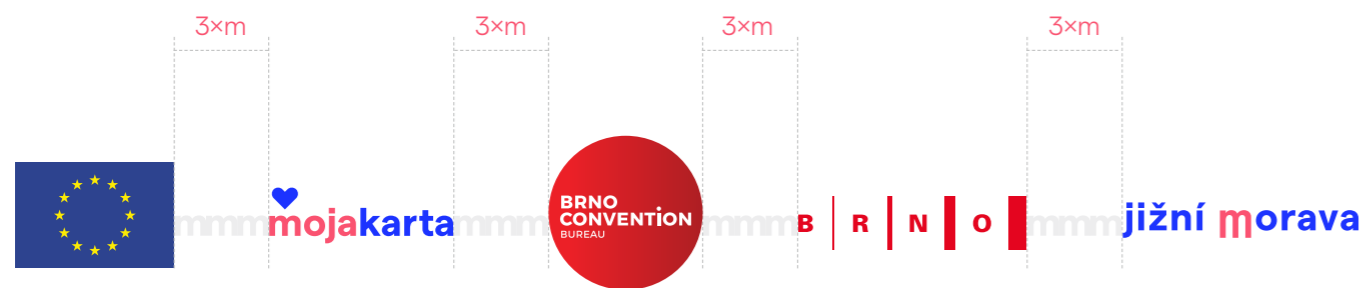

01 logotyp mojakarta